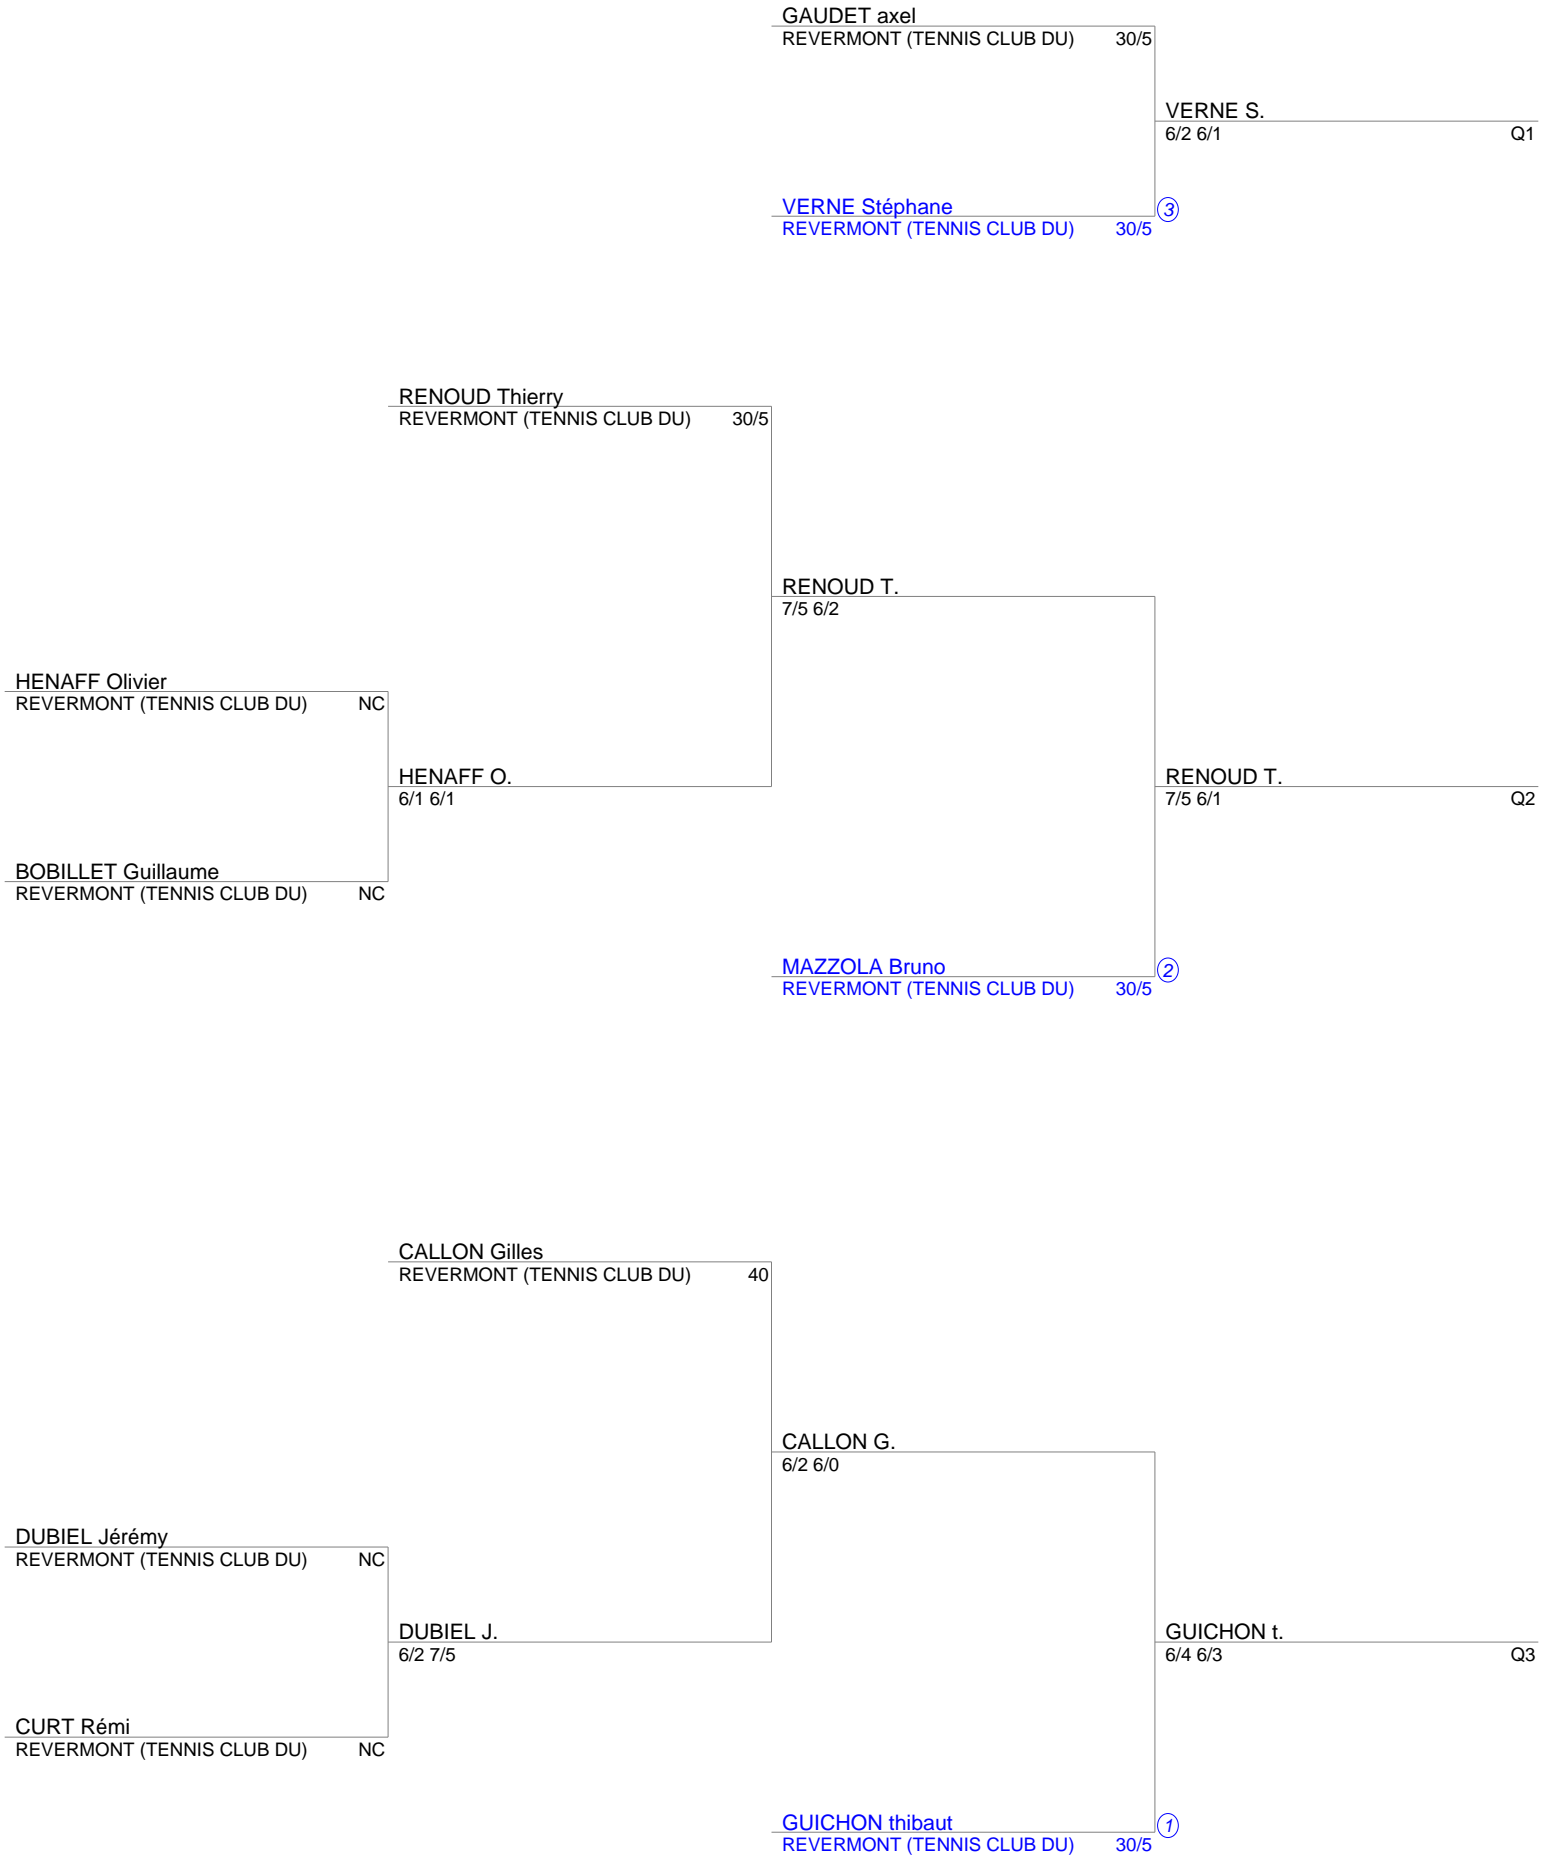

**TOURNOI INTERNE  
Simple Messieurs Senior  
NC à 30/5 (Tableau 1)**

TOURNOI INTERNE  
Simple Messieurs Senior  
30/4 à 30/3 (Tableau 1)

TOURNOI INTERNE  
Simple Messieurs Senior  
30/2 à 30/1 (Tableau 1)

TOURNOI INTERNE  
Simple Messieurs Senior  
30 à 15/4 (Tableau 1)