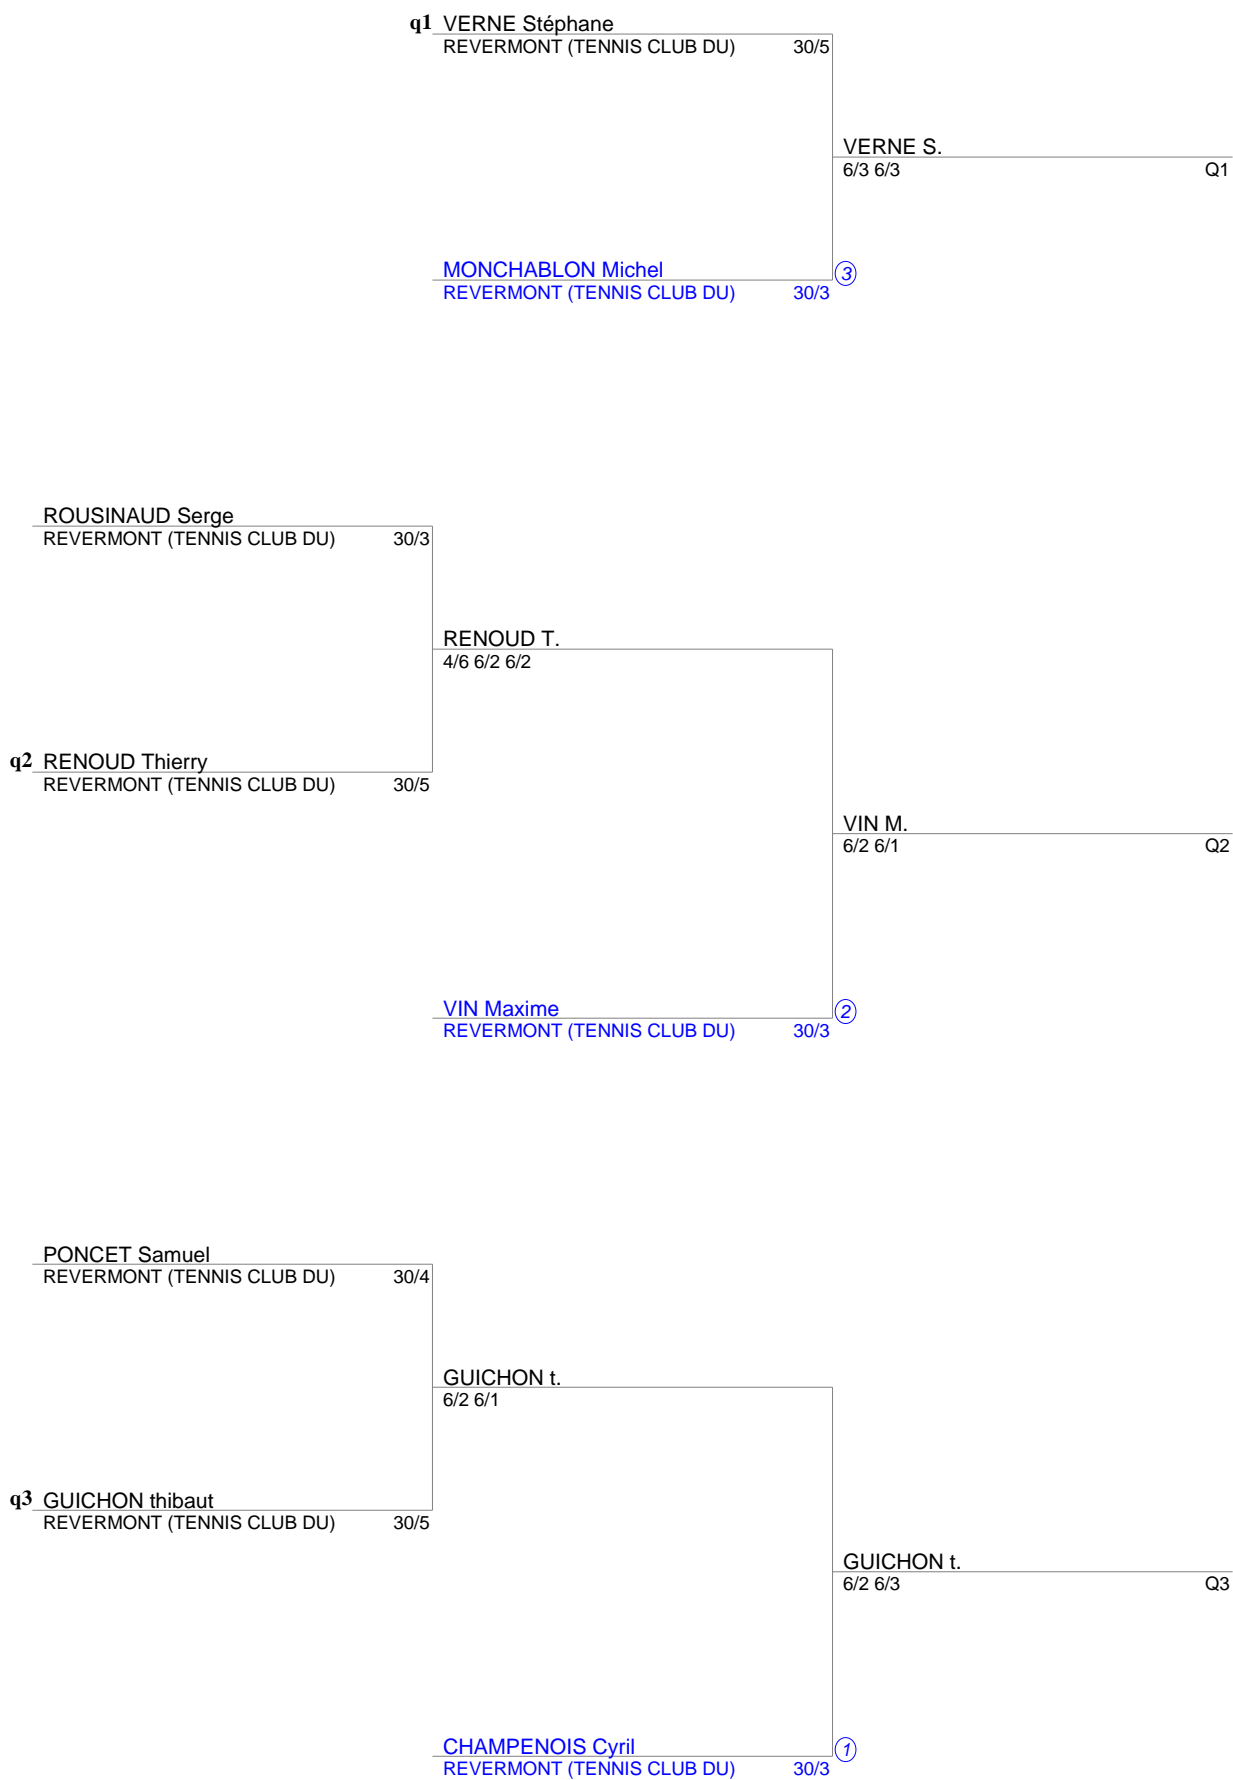

**TOURNOI INTERNE  
Simple Messieurs Senior  
NC à 30/5 (Tableau 1)**

TOURNOI INTERNE  
Simple Messieurs Senior  
30/4 à 30/3 (Tableau 1)

TOURNOI INTERNE  
Simple Messieurs Senior  
30/2 à 30/1 (Tableau 1)

TOURNOI INTERNE  
Simple Messieurs Senior  
30 à 15/4 (Tableau 1)