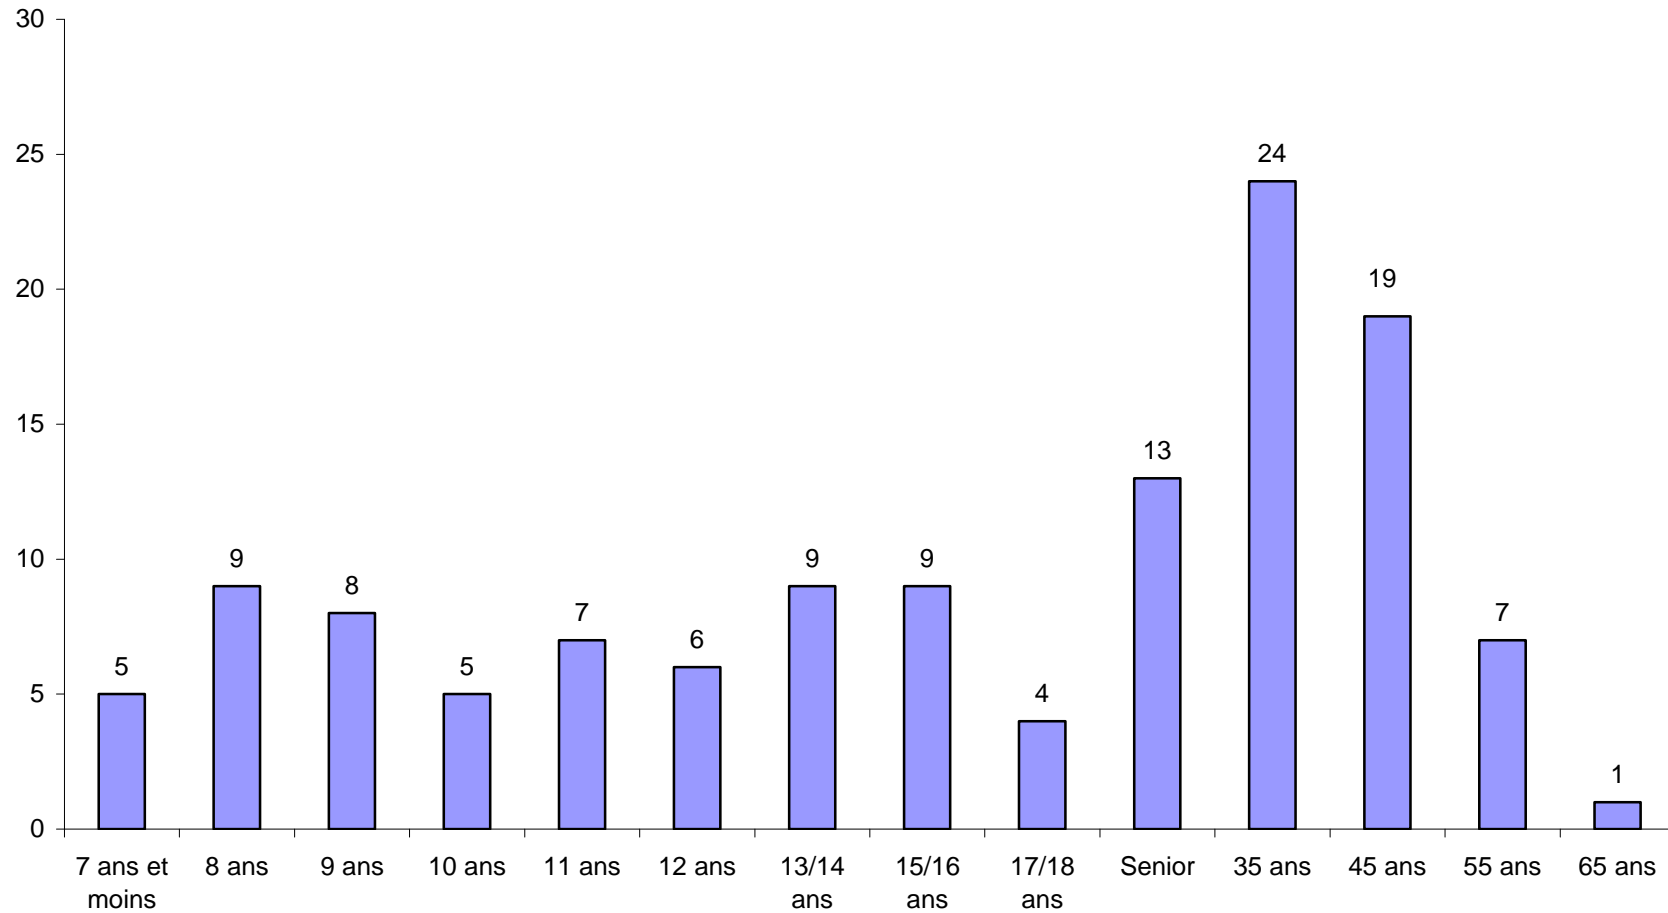

Tennis Club du Revermont

Présentation du Club

Saison 2012

Au 1^{er} Décembre 2011

Répartition du nombre d'adhérents par communes

Saison : 2011 / 2012 : 132 licenciés (au 1^{er} Décembre 2011) 126 licenciés + 6 forfaits

Répartition des adhérents par sexes

Saison : 2011 / 2012 : 132 licenciés (au 1^{er} Décembre 2011) 126 licenciés + 6 forfaits

Répartition des adhérents par tranches d'âges

Saison : 2011 / 2012 : 132 licenciés (au 1^{er} Décembre 2011) 126 licenciés + 6 forfaits

Seuls les 126 licenciés sont comptabilisés dans ce graphique

Evolution du nombre d'adhérents

Saison : 2011 / 2012 : 132 licenciés (au 1^{er} Décembre 2011) 126 licenciés + 6 forfaits