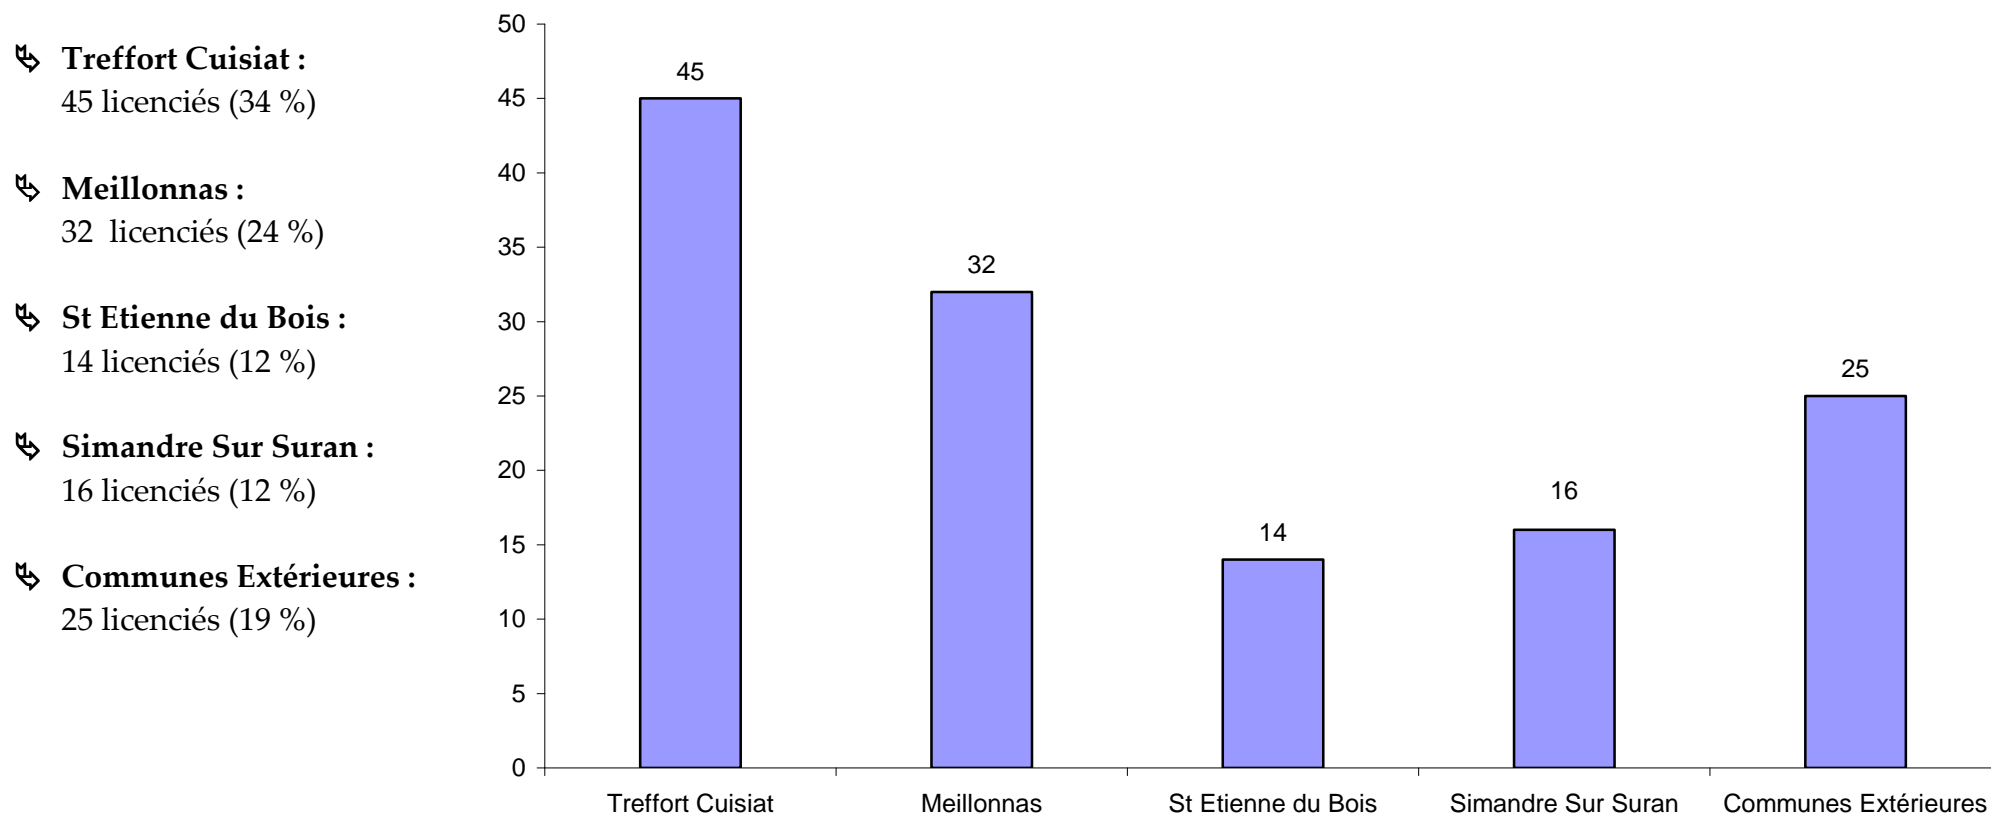

Tennis Club du Revermont

Présentation du Club

Saison 2012

Au 1^{er} Décembre 2011

Répartition du nombre d'adhérents par communes

Saison : 2011 / 2012 : 132 licenciés (au 1^{er} Décembre 2011) 126 licenciés + 6 forfaits

Répartition des adhérents par sexes

Saison : 2011 / 2012 : 132 licenciés (au 1^{er} Décembre 2011) 126 licenciés + 6 forfaits

Répartition des adhérents par tranches d'âges

Saison : 2011 / 2012 : 132 licenciés (au 1^{er} Décembre 2011) 126 licenciés + 6 forfaits

Seuls les 126 licenciés sont comptabilisés dans ce graphique

Evolution du nombre d'adhérents

Saison : 2011 / 2012 : 132 licenciés (au 1^{er} Décembre 2011) 126 licenciés + 6 forfaits