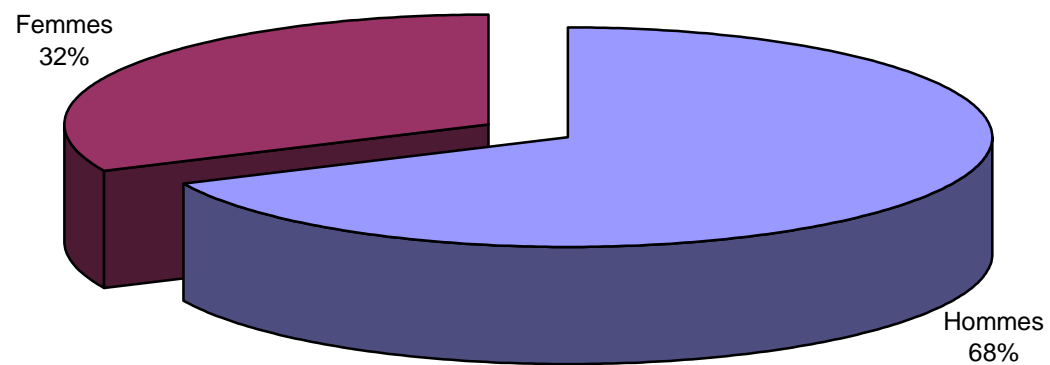

Tennis Club du Revermont

Présentation du Club

Saison 2012

Au 1^{er} Décembre 2011

Répartition du nombre d'adhérents par communes

Saison : 2011 / 2012 : 132 licenciés (au 1^{er} Décembre 2011) 126 licenciés + 6 forfaits

Répartition des adhérents par sexes

Saison : 2011 / 2012 : 132 licenciés (au 1^{er} Décembre 2011) 126 licenciés + 6 forfaits

Répartition des adhérents par tranches d'âges

Saison : 2011 / 2012 : 132 licenciés (au 1^{er} Décembre 2011) 126 licenciés + 6 forfaits